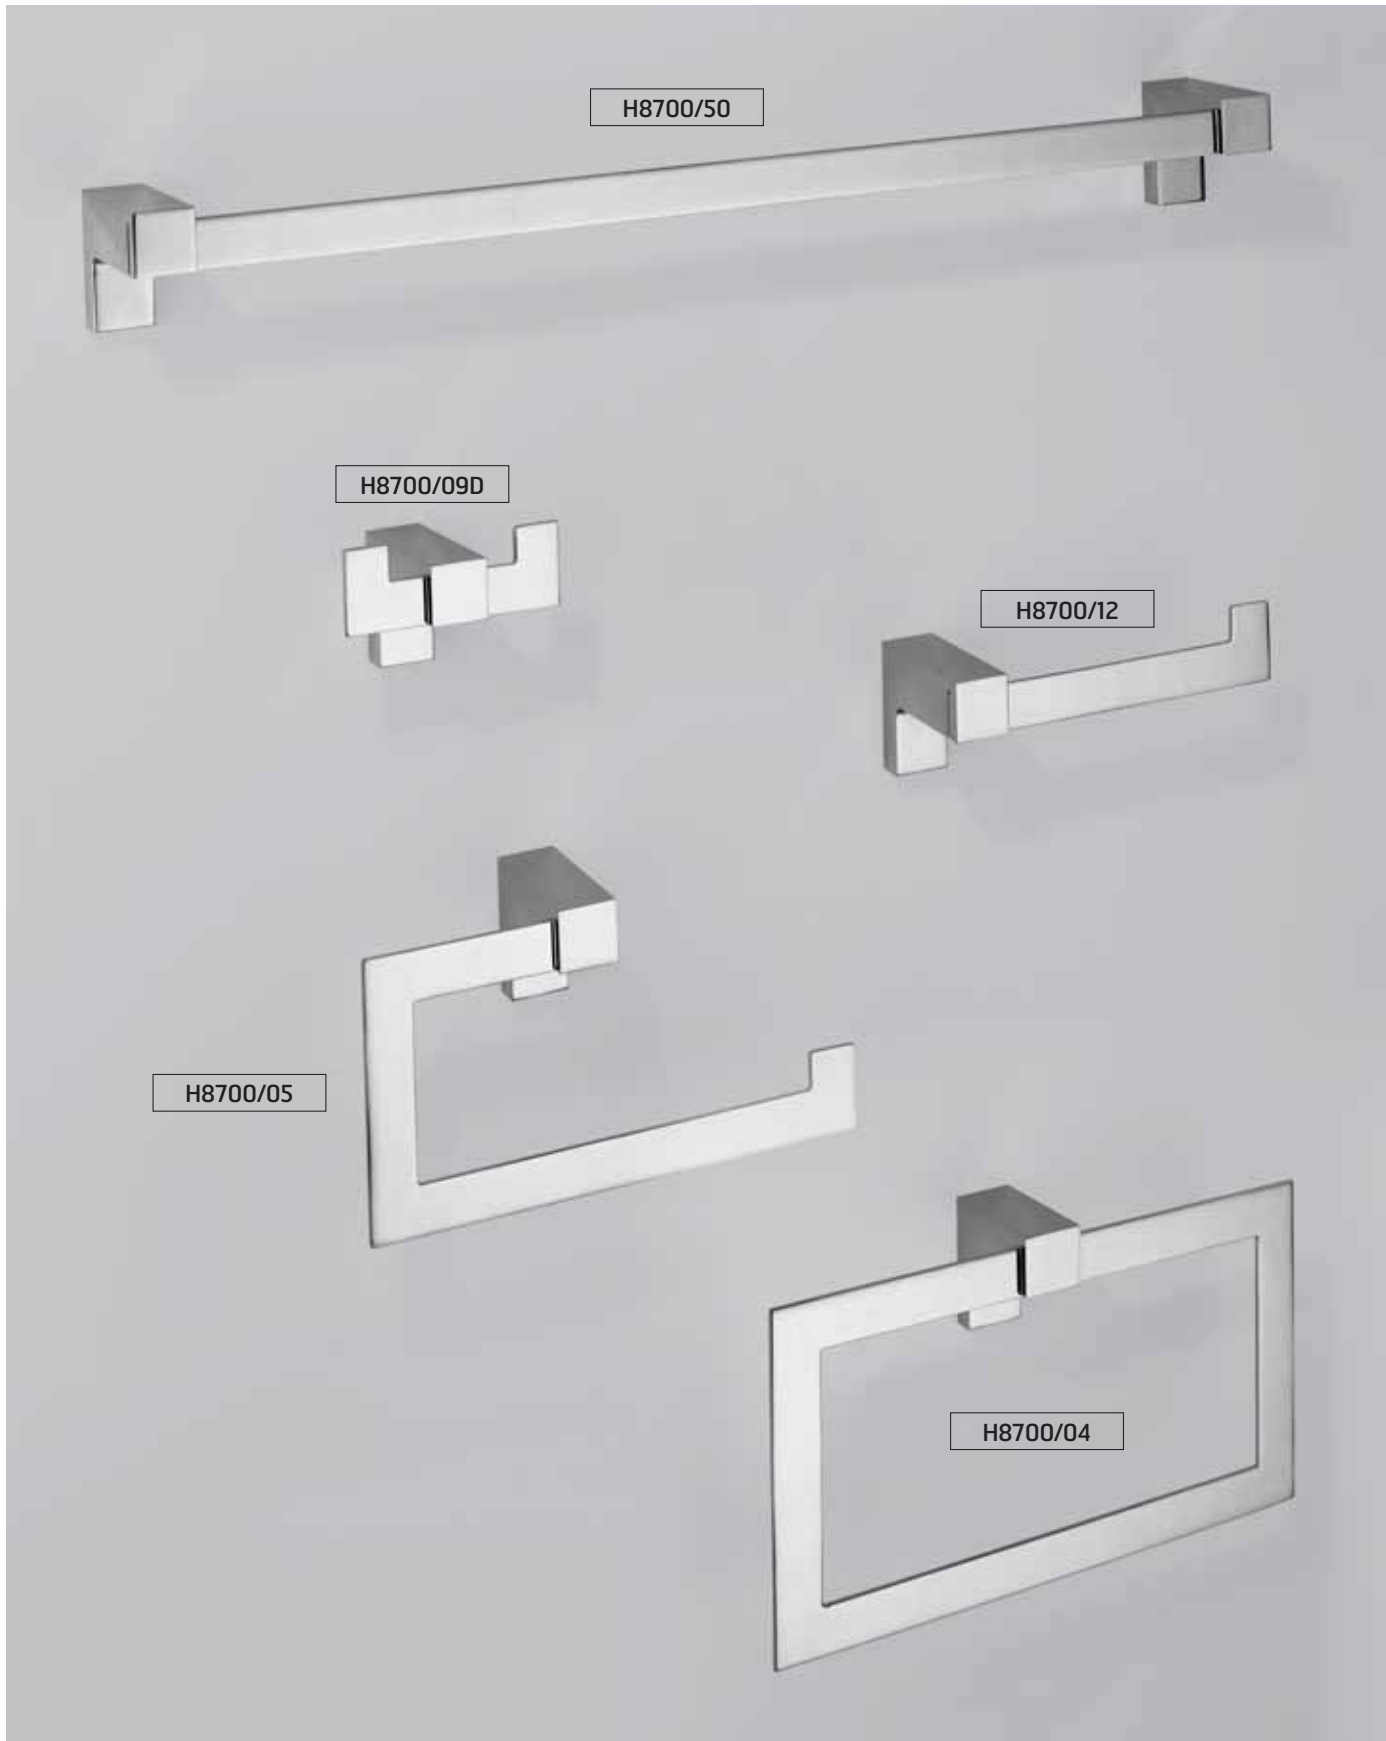

H8700

Elegance

Latón macizo | Solid brass

Ref.

H8700/50	→ 520 | 55 ↗ 65	46,50 €	48,80 €	56,15 €
H8700/09D	→ 95 | 65 ↗ 65	22,30 €	23,50 €	27,00 €
H8700/12	→ 160 | 55 ↗ 65	26,00 €	27,30 €	31,40 €

Ref.

H8700/05	→ 210 | 115 ↗ 65	33,00 €	34,70 €	39,80 €
H8700/04	→ 240 | 145 ↗ 65	43,90 €	46,10 €	55,30 €

Cromo | Chrome
 Cromo mate | Matt Chrome
 Oro-Latón Envejecido | Gold-Antique Brass