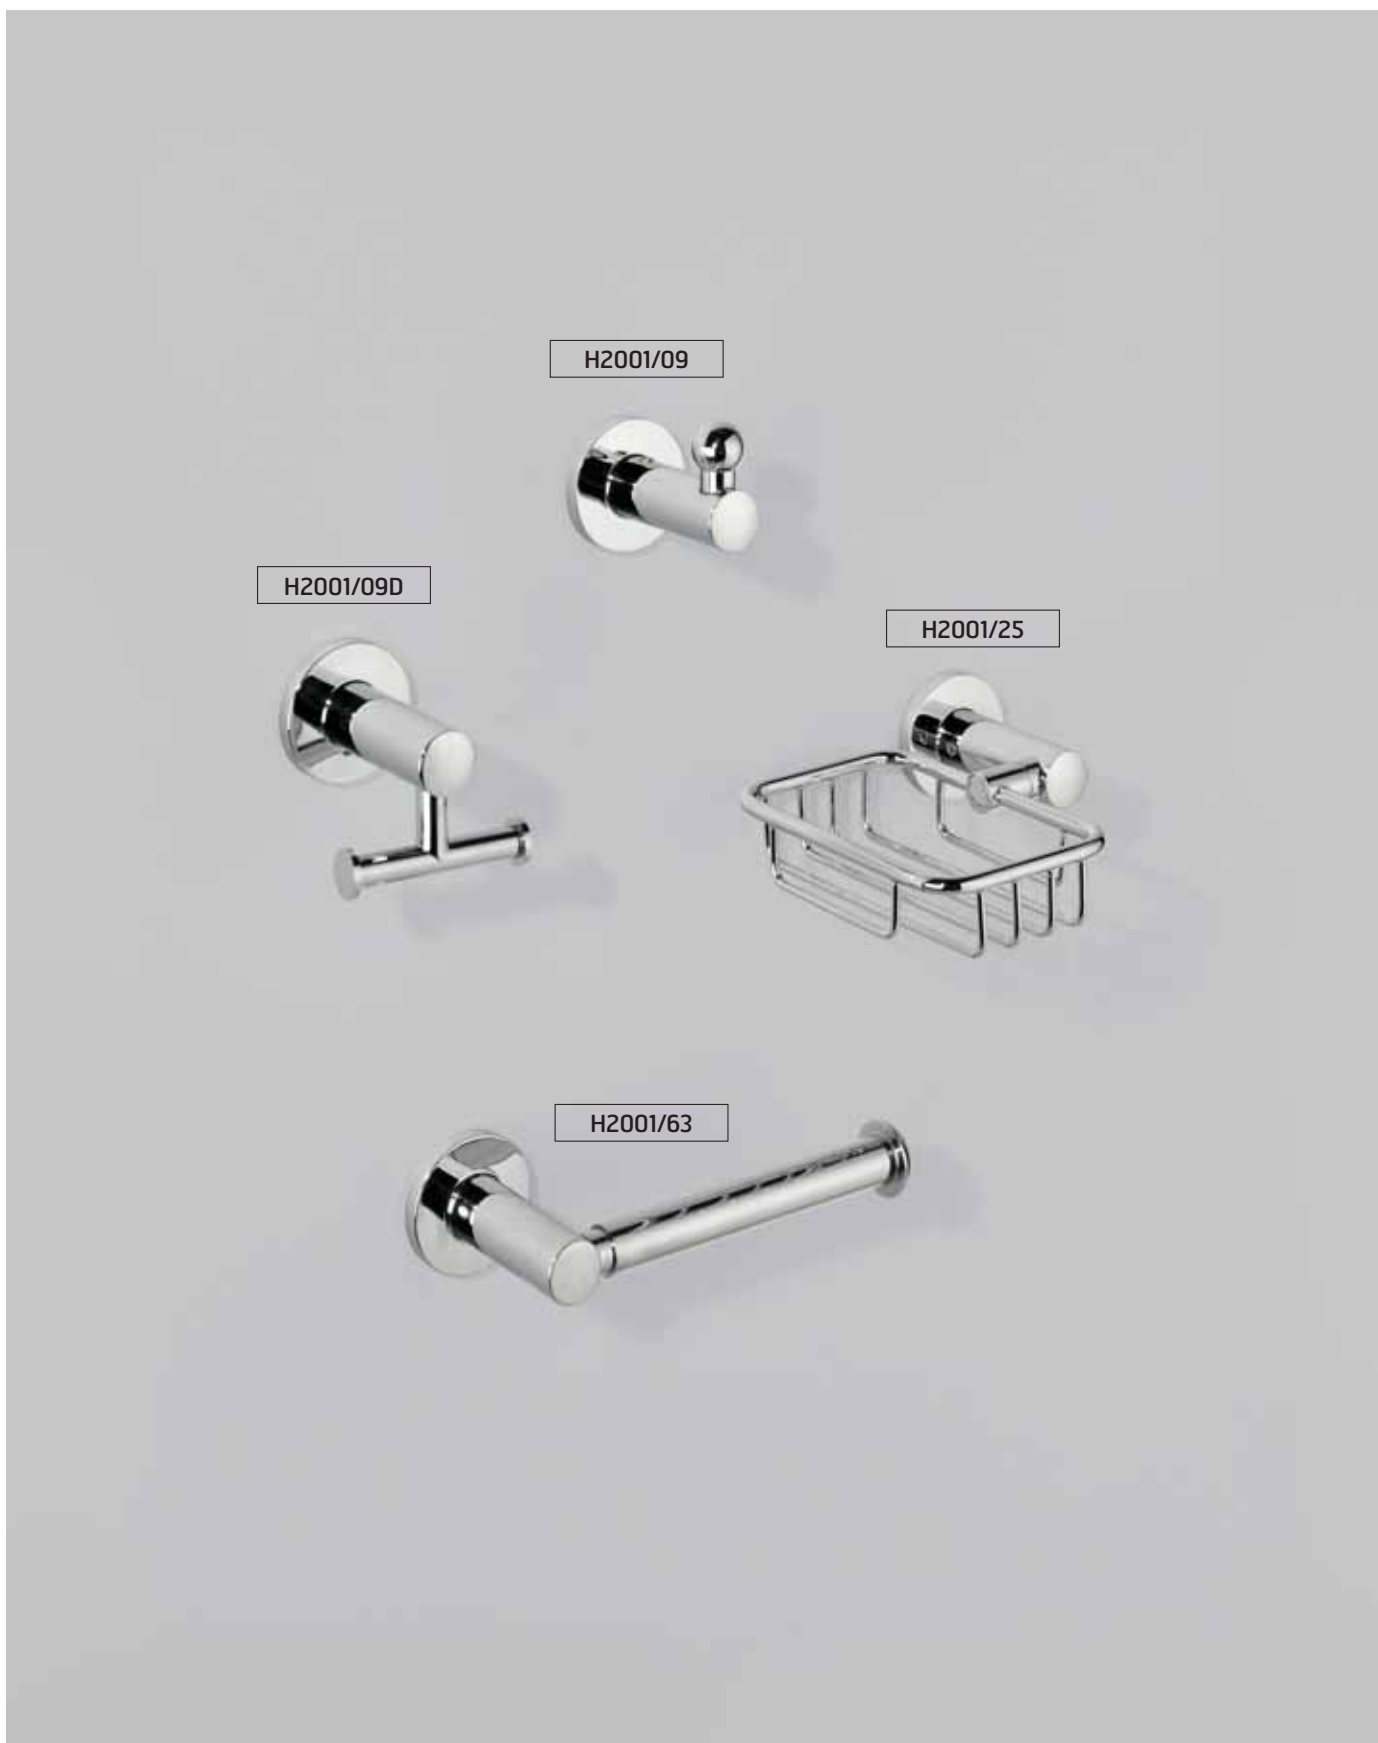

Ref.																					
H2001/09	↔ 45	↓ 55	↗ 65	■ 10,90 €	■ 12,35 €	▲ 12,35 €	■ 15,00 €	H2001/25	↔ 130	↓ 45	↗ 120	■ 18,90 €	■ 20,00 €	▲ 20,00 €	■ 24,10 €						
H2001/09D	↔ 60	↓ 65	↗ 65	■ 16,75 €	■ 18,00 €	▲ 18,00 €	■ 21,80 €	H2001/63	↔ 160	↓ 45	↗ 65	■ 14,85 €	■ 16,10 €	▲ 16,10 €	■ 19,80 €						

Cromo | Chrome
 Cromo mate | Matt Chrome
 Cromo/color | Chrome/colour
 Oro-Latón Envejecido | Gold-Antique Brass